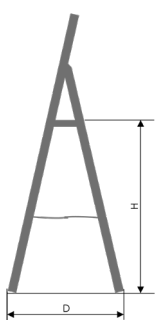

Trappstege Greyline är tillverkad i aluminium, har en snygg och stilren design och är perfekt att ha i hushållet. Till skillnad från Pro-light är Greyline lackerad vilket ger den en tåligare yta som inte svärtar av sig på händerna. Trappstegen har en monterad verktygshylla i plast med förvaringsfack för exempelvis penslar och mejslar. För en bredare och säkrare bas kan stegen enkelt försees med stegbreddare. Greyline 3- och 5-steg uppfyller kraven i Bra arbetsmiljöval.

Golvskydd finns som reservdel art.nr: 122-011.

- Samtliga stegar godkända enligt AFS 2004:3 och EN-131
- Monterad verktygshylla i plast
- Tillverkad i aluminium
- Lackerade sidor
- Svensktillverkad
- Golvskydd
- Bra arbetsmiljöval

Typkontrollnyg: 149001

RISE

Serifikat: C9001.144

RISE

CERTIFISERAT

EN 131

Art.nr	Benämning	Plattformshöjd [H]	Plattformsmått	Djup [D]	Förp.mått	Vikt
7260-03	Greyline 3-steg	700mm	285x285mm	640mm	1430x440x130mm	4,5kg
7260-05	Greyline 5-steg	1180mm	285x285mm	920mm	1930x490x130mm	7,5kg
7260-07	Greyline 7-steg	1650mm	285x285mm	1210mm	2430x540x130mm	8,5kg